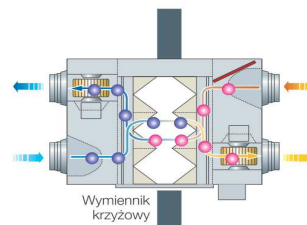

NASA

Cennik centralek wentylacyjnych SAMSUNG - ERV

Ważny od 01/01/2019 do odwołania

Centraliki wentylacyjne serii ERV zapewniają niezbędną wymianę powietrza z jednoczesnym odzyskiem ciepła i wilgoci

Sterowanie przez WiFi (opcja)